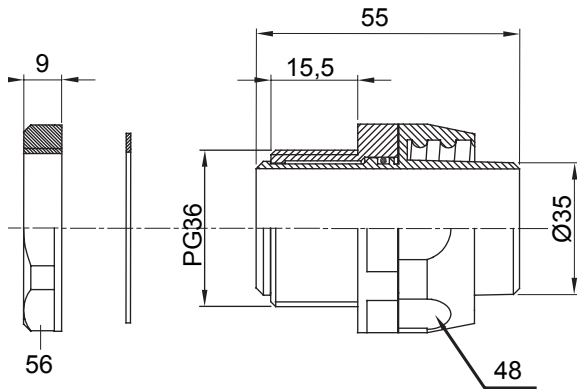

IP54 אביזר חיבור ישר ומסתובב למעטפת עם דרגת הגנה

צבע	RAL 9005 שחור	IP דרגה	IP54
פסיעה PG	36	(מ"מ) מעטפת קוטר	35
סוג	מסתובב	קוד חשמלי	210

DIMENSIONAL

TECHNICAL SYMBOLOGY

IP

IP54

STANDARDS/APPROVALS