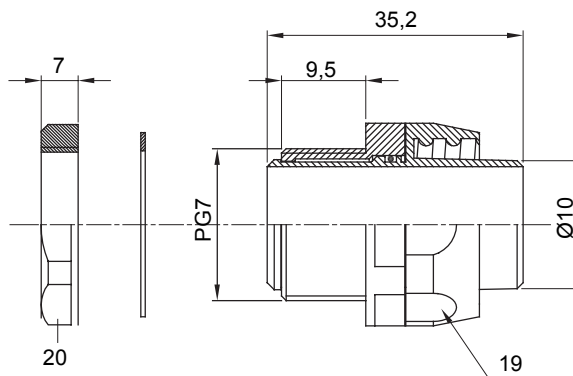

IP54 אביזר חיבור ישר ומסתובב למעטפת עם דרגת הגנה

צבע	שחור RAL 9005	IP	IP54
		דרגה	
פסיעה PG	7	מ"מ מעטפת קוטר	10
סוג	מסתובב	קוד חשמלי	210

DIMENSIONAL

TECHNICAL SYMBOLOGY

IP

IP54

STANDARDS/APPROVALS