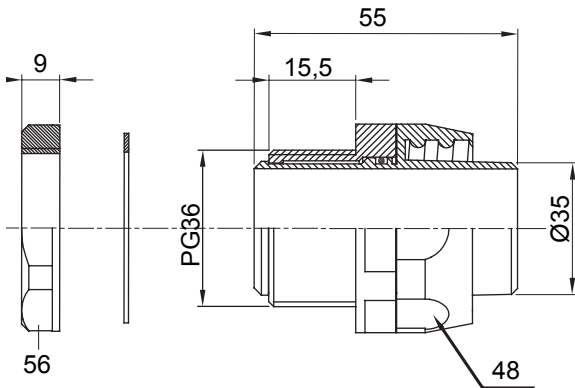

IP54 אביזר חיבור ישר ומסתובב למעטפת עם דרגת הגנה.

צבע	RAL 7035 אפור	IP	IP54
		דרגה	
פסיעה PG	36	(מ"מ) מעטפת קוטר	35
סוג	מסתובב	קוד חשמלי	210

### DIMENSIONAL