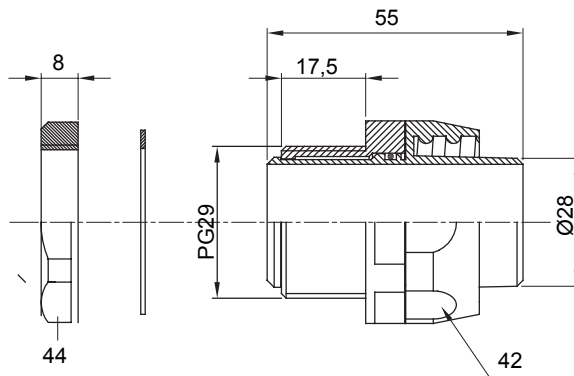

IP54 אביזר חיבור ישר ומסתובב למעטפת עם דרגת הגנה

צבע	RAL 7035 אפור	IP	דרגה	IP54
פסיעה PG	29	מ"מ	מעטפת קוטר	28
סוג	מסתובב	קוד חשמלי		210

DIMENSIONAL

TECHNICAL SYMBOLOGY

IP

IP54

STANDARDS/APPROVALS