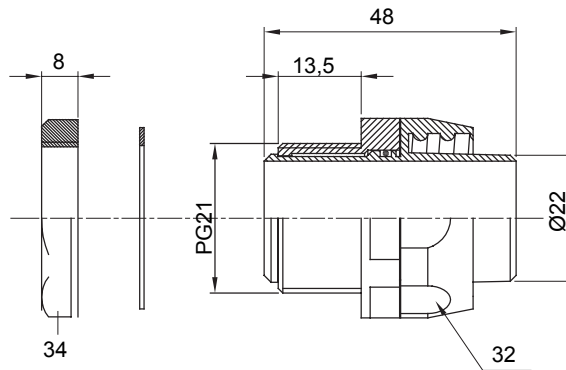

IP54 אביזר חיבור ישר ומסתובב למעטפת עם דרגת הגנה

צבע	RAL 7035 אפור	IP	דרגה	IP54
פסיעה PG	21	מ"מ	מעטפת קוטר	22
סוג	מסתובב	קוד חשמלי		210

DIMENSIONAL

TECHNICAL SYMBOLOGY

IP

IP54

STANDARDS/APPROVALS