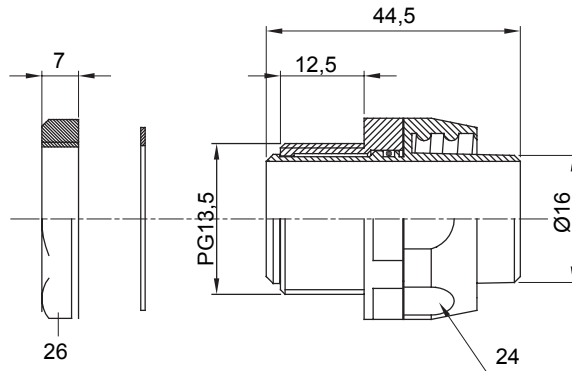

IP54 אביזר חיבור ישר ומסתובב למעטפת עם דרגת הגנה

צבע	RAL 7035 אפור	IP דרגה	IP54
פסיעה PG	13.5	מ"מ מעטפת קוטר	16
סוג פסיעה	PG13.5	סוג	מסתובב
קוד חשמלי	210		

DIMENSIONAL

TECHNICAL SYMBOLOGY

IP

IP54

STANDARDS/APPROVALS