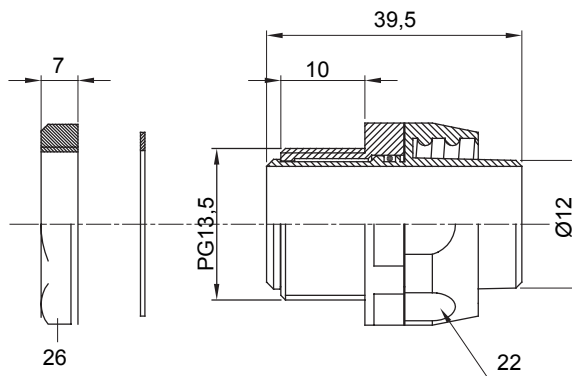

IP54 אביזר חיבור ישר ומסתובב למעטפת עם דרגת הגנה

צבע	RAL 7035 אפור	IP דרגה	IP54
פסיעה PG	13.5	מ"מ מעטפת קוטר	12
סוג	מסתובב	קוד חשמלי	210

### DIMENSIONAL