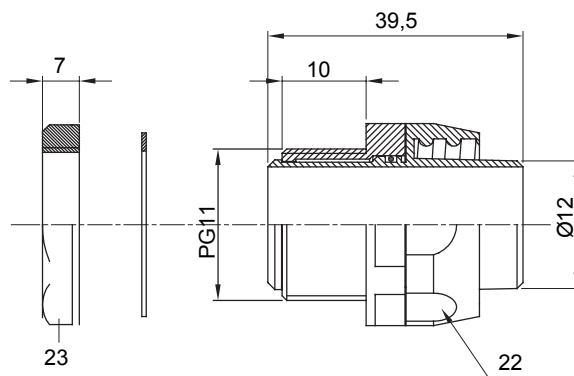

IP54 אביזר חיבור ישר ומסתובב למעטפת עם דרגת הגנה

צבע	RAL 7035 אפור	IP דרגה	IP54
פסיעה PG	11	מעטפת קוטר (מ"מ)	12
סוג פסיעה	PG11	סוג	מסתובב
קוד חשמלי	210		

### DIMENSIONAL