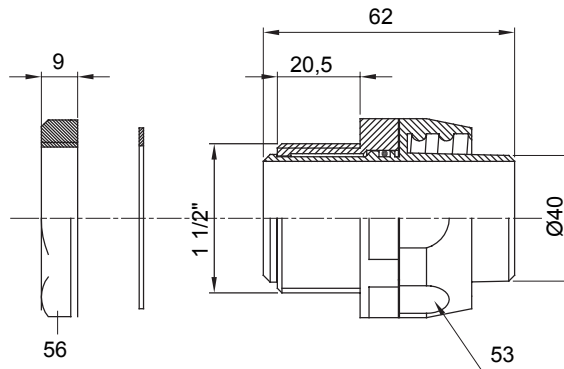

IP54 אביזר חיבור ישר ומסתובב למעטפת עם דרגת הגנה

צבע	שחור RAL 9005	IP דרגה	IP54
גז פסיעה	1 1/2" א"מ	מעטפת קוטר (מ"מ)	40
סוג	מסתובב	קוד חשמלי	210

### DIMENSIONAL