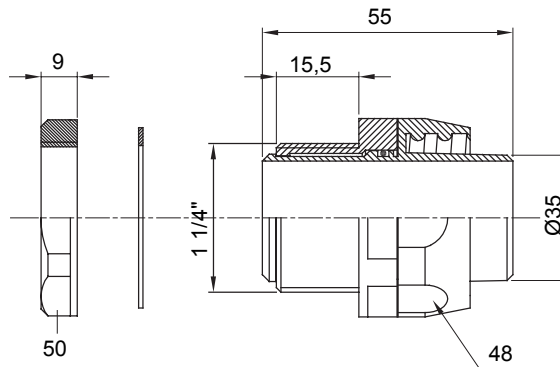

IP54 אביזר חיבור ישר ומסתובב למעטפת עם דרגת הגנה

צבע	שחור RAL 9005	IP דרגה	IP54
גז פסיעה	1 1/4" קוטר	(מ"מ) מעטפת קוטר	35
סוג	מסתובב	קוד חשמלי	210

### DIMENSIONAL