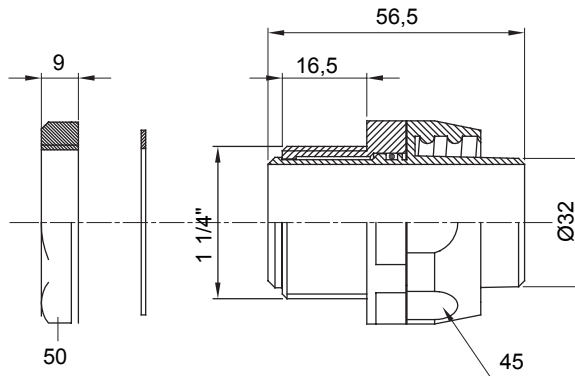

IP54 אביזר חיבור ישר ומסתובב למעטפת עם דרגת הגנה

צבע	שחור RAL 9005	IP	IP54
גז פסיעה	1 1/4" א"מ	דרגה	32
סוג	מסתובב	קוד חשמלי	210

### DIMENSIONAL