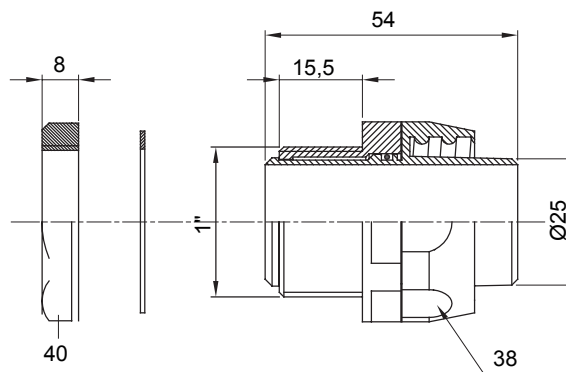

IP54 אביזר חיבור ישר ומסתובב למעטפת עם דרגת הגנה

צבע	שחור RAL 9005	IP	IP54
גז פסיעה	דרגה	דרגה	
סוג	מסתובב	מ"מ (מעטפת קוטר ז"ן)	25
	קוד חשמלי		210

### DIMENSIONAL