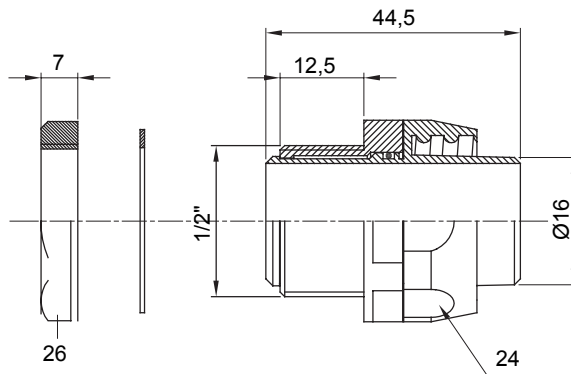

IP54 אביזר חיבור ישר ומסתובב למעטפת עם דרגת הגנה

צבע	שחור RAL 9005	IP דרגה	IP54
גז פסיעה	1/2"	מ"מ (מעטפת קוטר)	16
סוג	מסתובב	קוד חשמלי	210

DIMENSIONAL

TECHNICAL SYMBOLOGY

IP

IP54

STANDARDS/APPROVALS