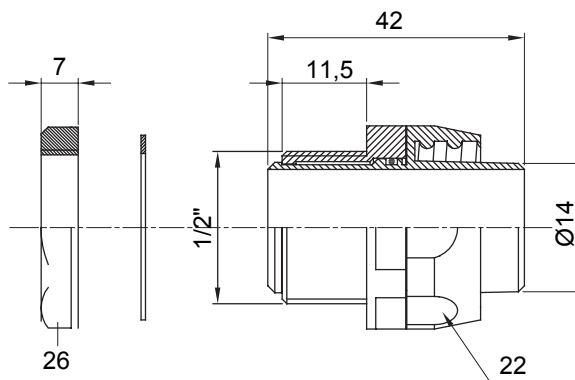

IP54 אביזר חיבור ישר ומסתובב למעטפת עם דרגת הגנה

צבע	שחור RAL 9005	IP	IP54
גז פסיעה	1/2"	דרגה	14
סוג	מסתובב	קוד חשמלי	210

DIMENSIONAL

TECHNICAL SYMBOLOGY

IP

IP54

STANDARDS/APPROVALS