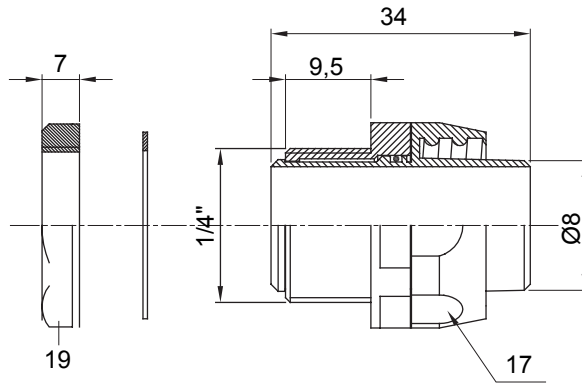

IP54 אביזר חיבור ישר ומסתובב למעטפת עם דרגת הגנה

צבע	שחור RAL 9005	IP	IP54
		דרגה	
גז פסיעה	1/4"	(מ"מ) מעטפת קוטר	8
סוג	מסתובב	קוד חשמלי	210

DIMENSIONAL

TECHNICAL SYMBOLOGY

IP

IP54

STANDARDS/APPROVALS