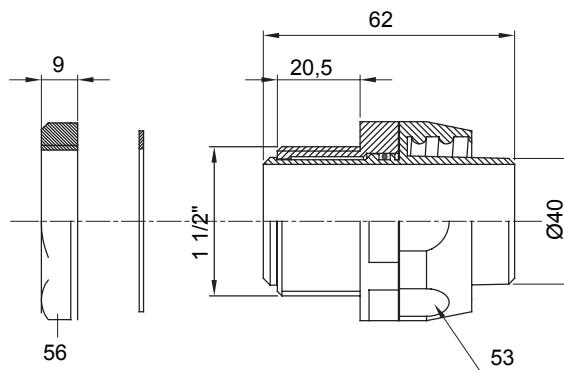

IP54 אביזר חיבור ישר ומסתובב למעטפת עם דרגת הגנה

צבע	RAL 7035 אפור	IP דרגה	IP54
גז פסיעה	1 1/2" קוטר	(מ"מ) מעטפת קוטר	40
סוג	מסתובב	קוד חשמלי	210

DIMENSIONAL

TECHNICAL SYMBOLOGY

IP

IP54

STANDARDS/APPROVALS