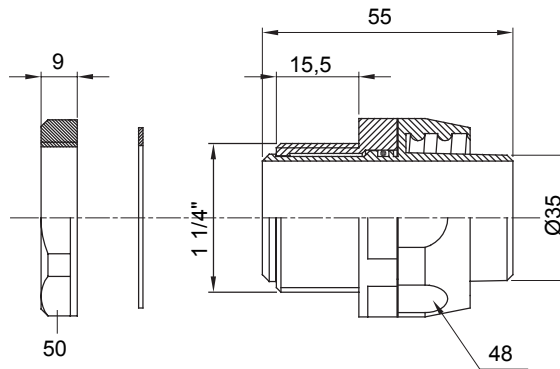

IP54 אביזר חיבור ישר ומסתובב למעטפת עם דרגת הגנה

צבע	RAL 7035 אפור	IP דרגה	IP54
גז פסיעה	1 1/4" קוטר	(מ"מ) מעטפת קוטר	35
סוג	מסתובב	קוד חשמלי	210

DIMENSIONAL

TECHNICAL SYMBOLOGY

IP

IP54

STANDARDS/APPROVALS