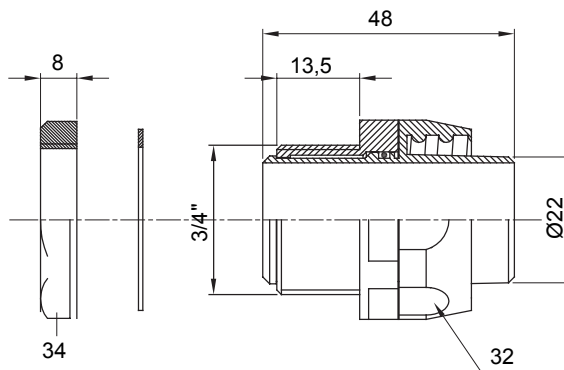

IP54 אביזר חיבור ישר ומסתובב למעטפת עם דרגת הגנה

צבע	RAL 7035 אפור	IP דרגה	IP54
גז פסיעה	3/4" קוטר	מ"מ (מעטפת קוטר)	22
סוג	מסתובב	קוד חשמלי	210

DIMENSIONAL

TECHNICAL SYMBOLOGY

IP

IP54

STANDARDS/APPROVALS