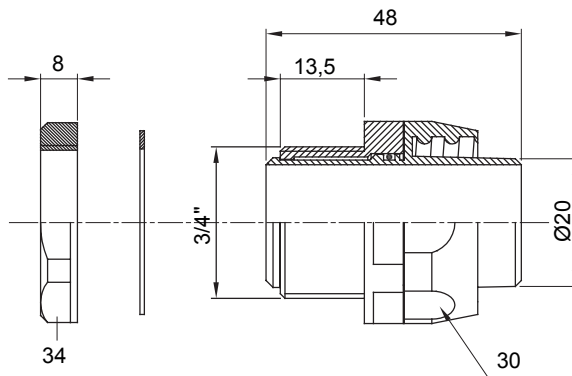

IP54 אביזר חיבור ישר ומסתובב למעטפת עם דרגת הגנה

צבע	RAL 7035 אפור	IP דרגה	IP54
גז פסיעה	3/4" קוטר	מ"מ (מעטפת קוטר)	20
סוג	מסתובב	קוד חשמלי	210

### DIMENSIONAL