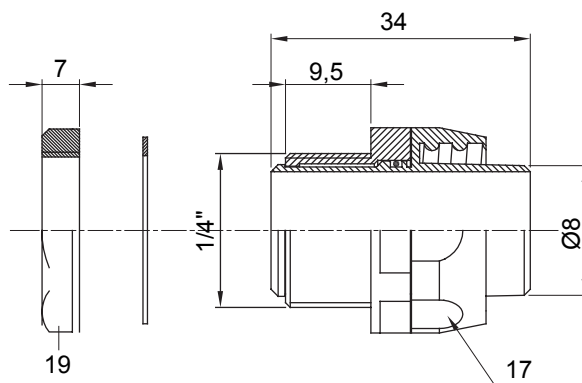

IP54 אביזר חיבור ישר ומסתובב למעטפת עם דרגת הגנה

צבע	RAL 7035 אפור	IP דרגה	IP54
גז פסיעה	1/4" (מ"מ) מעטפת קוטר		8
סוג	מסתובב	קוד חשמלי	210

DIMENSIONAL

TECHNICAL SYMBOLOGY

IP

IP54

STANDARDS/APPROVALS