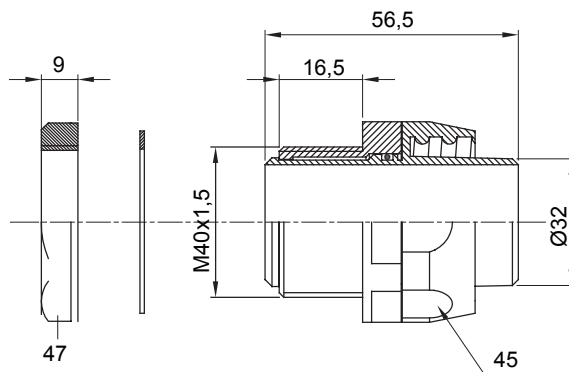

IP54 אביזר חיבור ישר ומסתובב למעטפת עם דרגת הגנה

צבע	שחור RAL 9005	IP דרגה	IP54
פסיעה ISO	M 40x1.5	מ"מ מעטפת קוטר	32
סוג	מסתובב	קוד חשמלי	210

### DIMENSIONAL