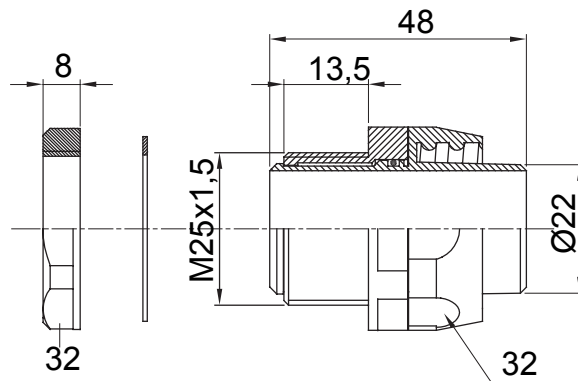

IP54 אביזר חיבור ישר ומסתובב למעטפת עם דרגת הגנה

צבע	שחור RAL 9005	IP דרגה	IP54
פסיעה ISO	M 25x1.5	מ"מ מעטפת קוטר	22
סוג	מסתובב	קוד חשמלי	210

### DIMENSIONAL