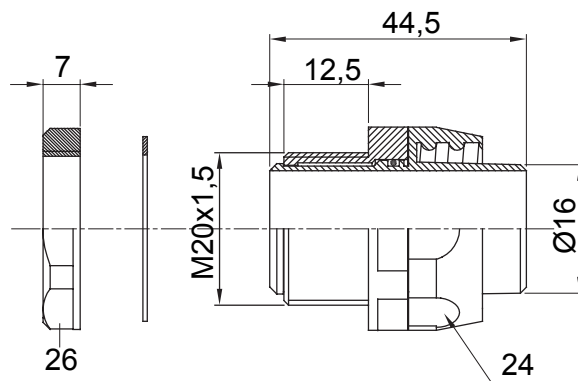

IP54 אביזר חיבור ישר ומסתובב למעטפת עם דרגת הגנה

צבע	שחור RAL 9005	IP דרגה	IP54
פסיעה ISO	M 20x1.5	מ"מ מעטפת קוטר	16
סוג	מסתובב	קוד חשמלי	210

### DIMENSIONAL