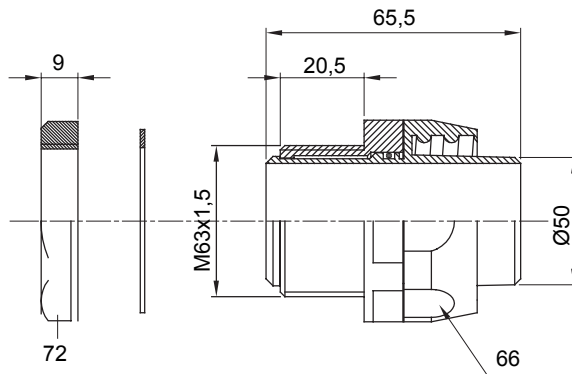

IP54 אביזר חיבור ישר ומסתובב למעטפת עם דרגת הגנה

צבע	RAL 7035 אפור	IP דרגה	IP54
פסיעה ISO	M 63x1.5	מ"מ מעטפת קוטר	50
סוג	מסתובב	קוד חשמלי	210

DIMENSIONAL

TECHNICAL SYMBOLOGY

IP

IP54

STANDARDS/APPROVALS