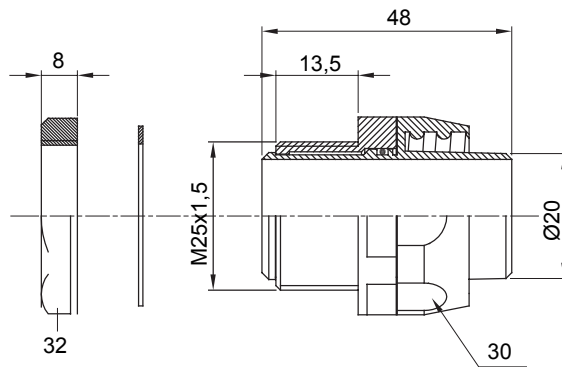

IP54 אביזר חיבור ישר ומסתובב למעטפת עם דרגת הגנה

צבע	RAL 7035 אפור	IP דרגה	IP54
פסיעה ISO	M 25x1.5	מ"מ(מ) מעטפת קוטר	20
סוג פסיעה	M25	סוג	מסתובב
קוד חשמלי	210		

DIMENSIONAL

TECHNICAL SYMBOLOGY

IP

IP54

STANDARDS/APPROVALS