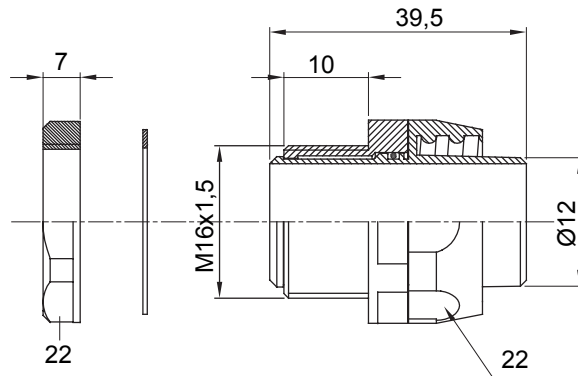

IP54 אביזר חיבור ישר ומסתובב למעטפת עם דרגת הגנה

צבע	RAL 7035 אפור	IP דרגה	IP54
פסיעה ISO	M 16x1.5	מ"מ מעטפת קוטר	12
סוג	מסתובב	קוד חשמלי	210

DIMENSIONAL

TECHNICAL SYMBOLOGY

IP

IP54

STANDARDS/APPROVALS