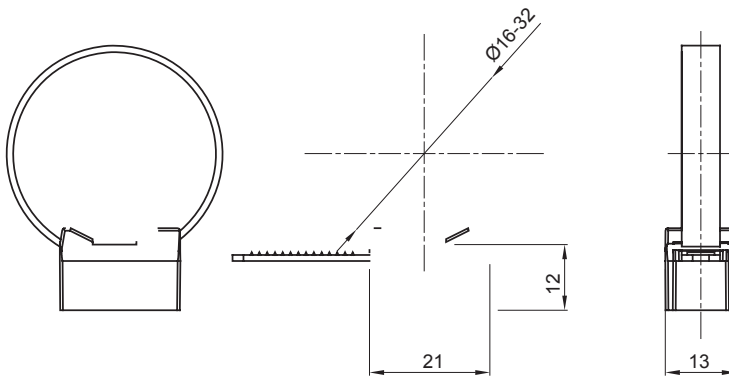

צבע	RAL 7035 אפור	IP דרגה	-
חומר	פוליאמיד	(מ"מ) קוטר צינורות	16-32
תיאור	לא ניתן לפתוח מחדש את התפסים הננעלים	בדיקת תיל לוחט	750 °C
(מ"מ) לצינורות חיצוניים	16-32	טמפרטורת הפעלה	±5 +60 °C
סוג חומר	EN 60754-2 נטול הלוגן בהתאם לתקן	קוד חשמלי	21221
סטנדרט	EN 13886-1 (היכן שרלוונטי)		

DIMENSIONAL

TECHNICAL SYMBOLOGY

IP

GWT

HF
HALOGEN FREE

750 °C

STANDARDS/APPROVALS