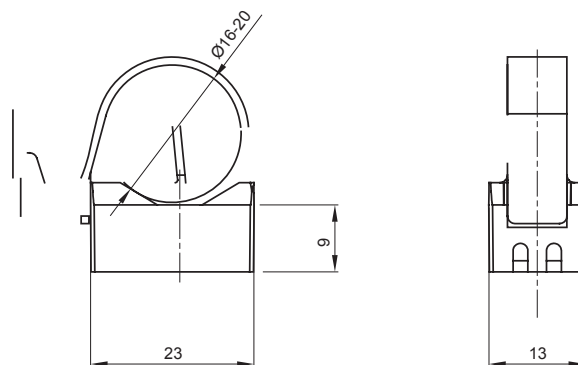

צבע	RAL 7035 אפור	IP דרגה	-
חומר	פוליאמיד	(מ"מ) קוטר צינורות	16-20
תיאור	תפסים ננעלים לפתיחה מחדש	בדיקת תיל לוחט	750 °C
(מ"מ) לצינורות חיצוניים	16-20	טמפרטורת הפעלה	±5 +60 °C
סוג חומר	EN 60754-2 נטול הלוגן בהתאם לתקן	קוד חשמלי	21221
סטנדרט	EN 13886-1 (היכן שרלוונטי)		

### DIMENSIONAL