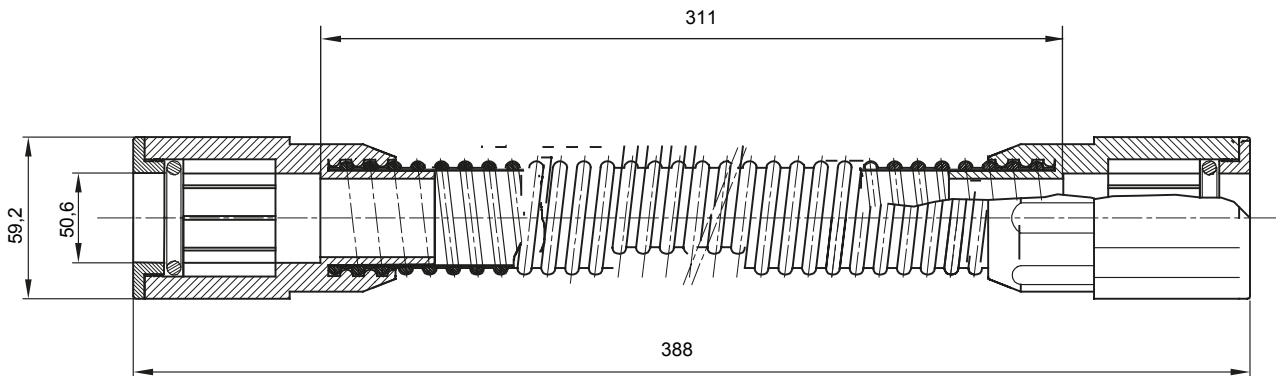

IP40 ו-IP67. רכיבי ניתוב לצינור הגנה קשיחים עם דרגת הגנה

צבע	RAL 7035 אפור	IP דרגה	IP65
מ"מ) פועל אורך	311	מ"מ) קוטר צינורות	50
קוד חשמלי	21221		

DIMENSIONAL

TECHNICAL SYMBOLOGY

IP

IP65

STANDARDS/APPROVALS