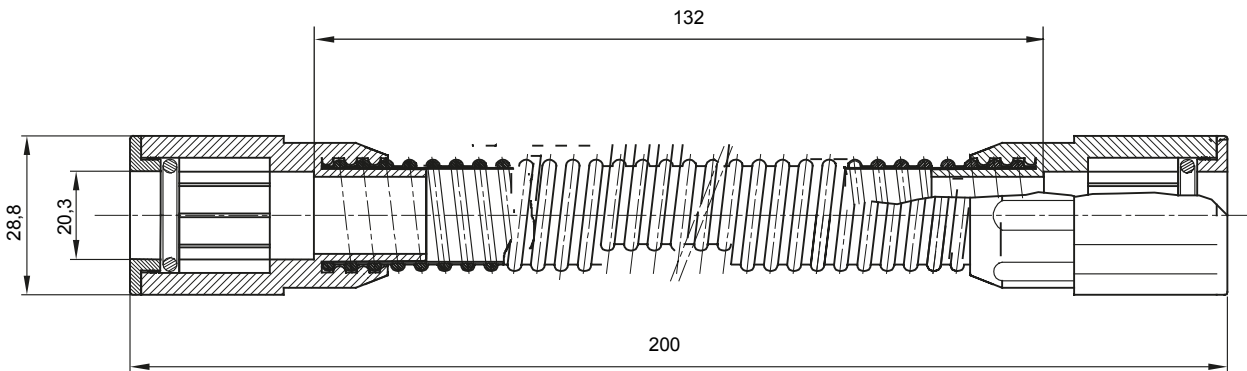

IP40 ו-IP67. רכיבי ניתוב לצינור הגנה קשיחים עם דרגת הגנה

צבע	RAL 7035 אפור	IP דרגה	IP65
מ"מ) פועל אורך	132	מ"מ) קוטר צינורות	20
קוד חשמלי	21221		

DIMENSIONAL

TECHNICAL SYMBOLOGY

IP

IP65

STANDARDS/APPROVALS