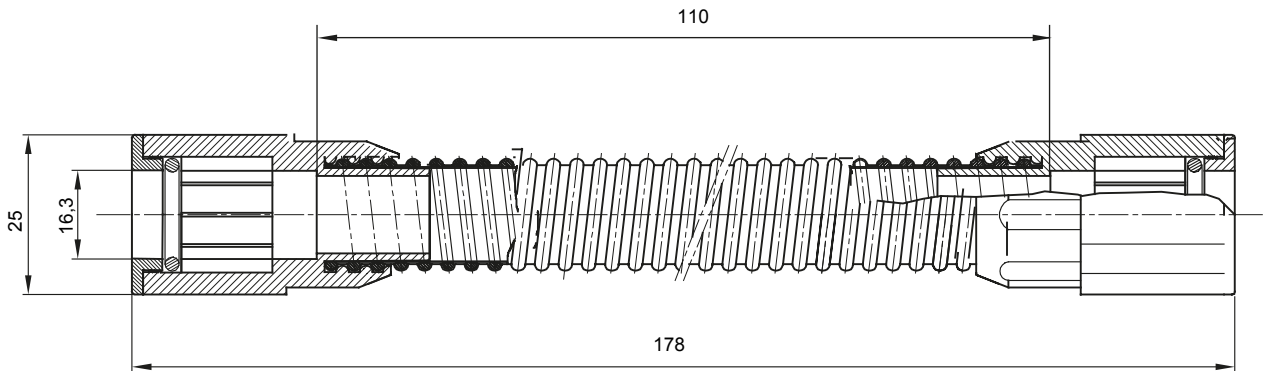

IP40 ו-IP67. רכיבי ניתוב לצינור הגנה קשיחים עם דרגת הגנה

צבע	RAL 7035 אפור	IP דרגה	IP65
(מ"מ) פועל אורך	110	(מ"מ) קוטר צינורות	16
קוד חשמלי	21221		

DIMENSIONAL

TECHNICAL SYMBOLOGY

IP

IP65

STANDARDS/APPROVALS