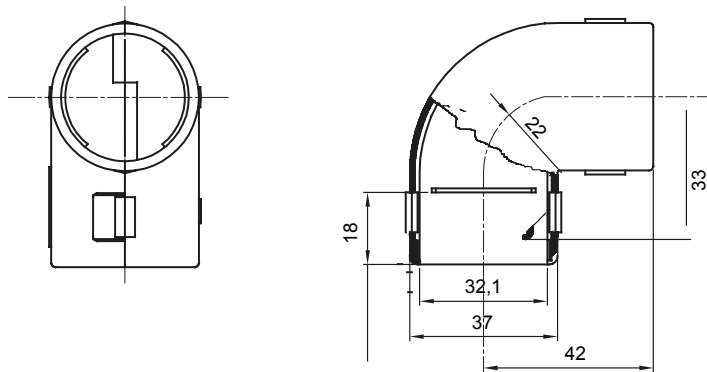

IP40 ו-IP67. רכיבי ניתוב לצינור הגנה קשיחים עם דרגת הגנה

צבע	RAL 7035 אפור	IP	IP40
		דרגה	
מ"מ קוטר צינורות	32	קוד חשמלי	21221

DIMENSIONAL

TECHNICAL SYMBOLOGY

IP

IP40

STANDARDS/APPROVALS