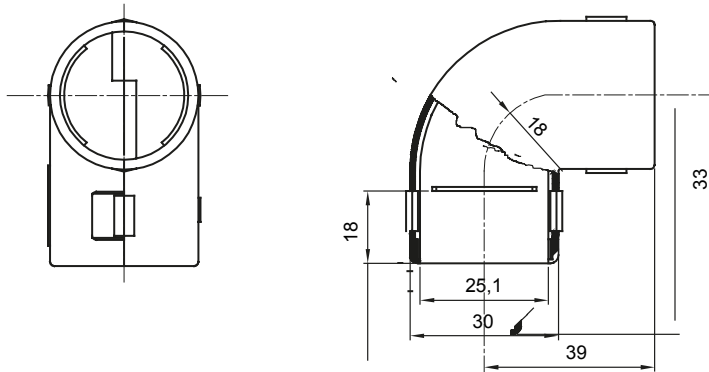

רכיבי ניתוב לצינור הגנה קשיחים עם דרגת הגנה IP40 ו-IP67.

צבע	RAL 7035 אפור	IP דרגה	IP40
מ"מ קוטר צינורות	25	קוד חשמלי	21221

DIMENSIONAL

TECHNICAL SYMBOLOGY

IP

IP40

STANDARDS/APPROVALS