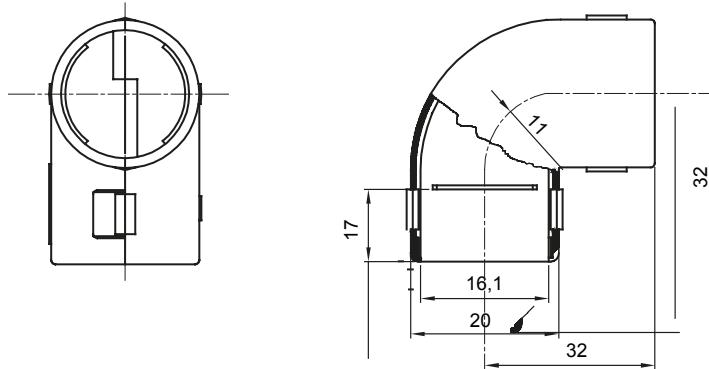

IP40 ו-IP67 הגנה קשיחים עם דרגת הגנה

צבע	RAL 7035 אפור	IP	IP40
		דרגה	
מ"מ קוטר צינורות	16	קוד חשמלי	21221

DIMENSIONAL

TECHNICAL SYMBOLOGY

IP

IP40

STANDARDS/APPROVALS