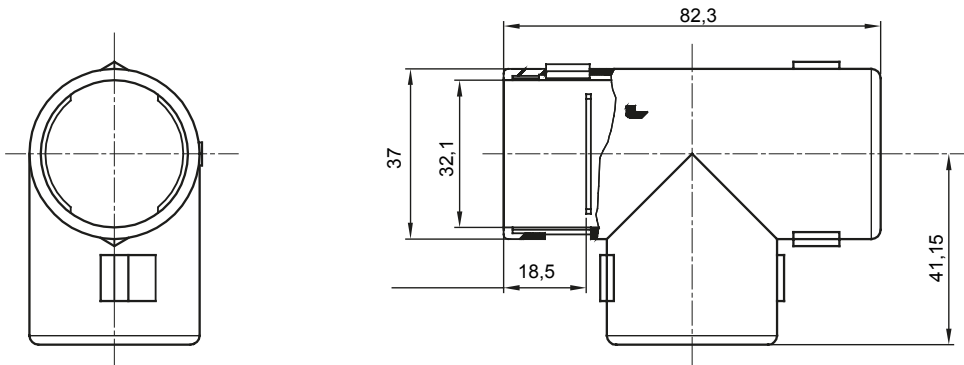

IP40 ו-IP67 ניתוב לצינור הגנה קשיחים עם דרגת הגנה

צבע	RAL 7035 אפור	IP דרגה	IP40
מ"מ קוטר צינורות	32	קוד חשמלי	21221

DIMENSIONAL

TECHNICAL SYMBOLOGY

IP

IP40

STANDARDS/APPROVALS