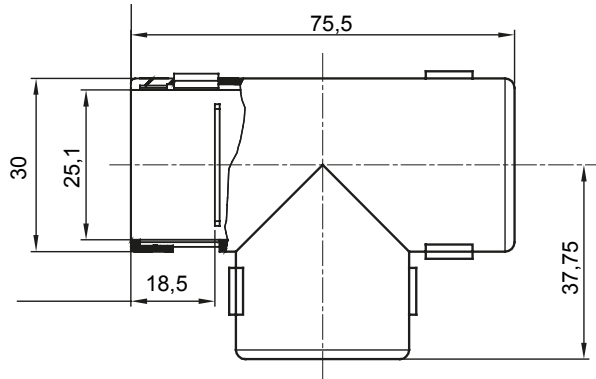

רכיבי ניתוב לצינור הגנה קשיחים עם דרגת הגנה IP40 ו-IP67.

צבע	אפור RAL 7035	IP	IP40
		דרגה	
מ"מ קוטר צינורות	25	קוד חשמלי	21221

DIMENSIONAL

TECHNICAL SYMBOLOGY

IP

IP40

STANDARDS/APPROVALS