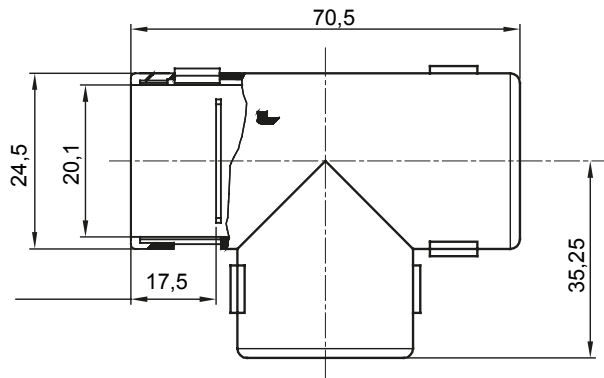

רכיבי ניתוב לצינור הגנה קשיחים עם דרגת הגנה IP40 ו-IP67.

צבע	RAL 7035 אפור	IP	דרגה	IP40
מ"מ קוטר צינורות	20	קוד חשמלי		21221

DIMENSIONAL

TECHNICAL SYMBOLOGY

IP

IP40

STANDARDS/APPROVALS