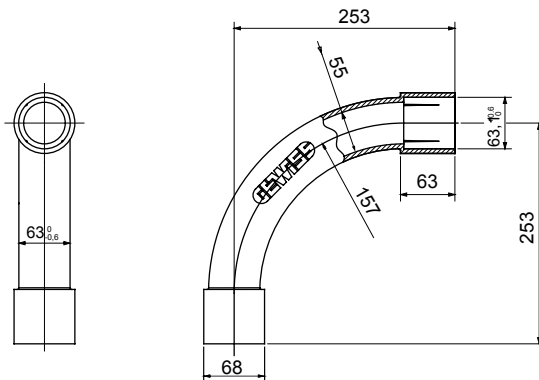

IP40 ו-IP67. רכיבי ניתוב לצינור הגנה קשיחים עם דרגת הגנה

צבע	RAL 7035 אפור	IP	דרגה	IP40
מ"מ קוטר צינורות	63	קוד חשמלי		21221

DIMENSIONAL

TECHNICAL SYMBOLOGY

IP

IP40

STANDARDS/APPROVALS