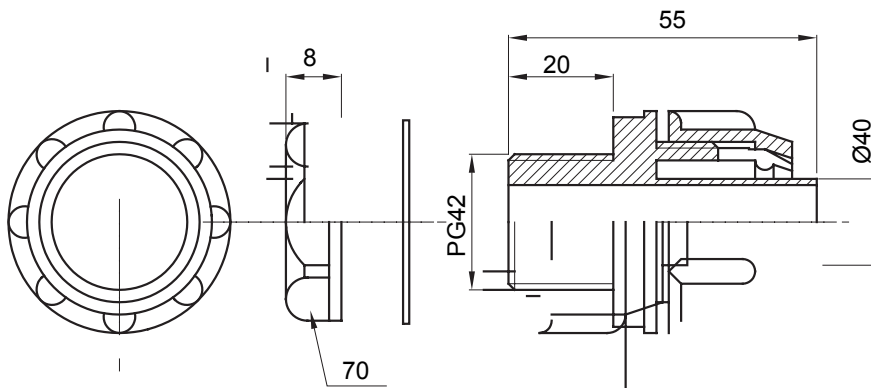

IP54 אביזר חיבור ישר ומסתובב למעטפת עם דרגת הגנה

צבע	RAL 7035 אפור	IP דרגה	IP54
פסיעה PG	42	מ"מ מעטפת קוטר	40
סוג	קבוע	קוד חשמלי	210

DIMENSIONAL

TECHNICAL SYMBOLOGY

IP

IP54

STANDARDS/APPROVALS