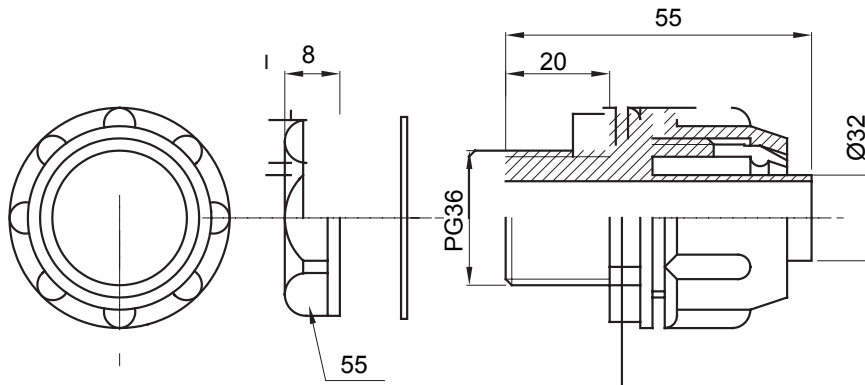

IP54 אביזר חיבור ישר ומסתובב למעטפת עם דרגת הגנה

צבע	RAL 7035 אפור	IP	IP54
		דרגה	
פסיעה PG	36	מ"מ מעטפת קוטר	32
סוג	קבוע	קוד חשמלי	210

### DIMENSIONAL