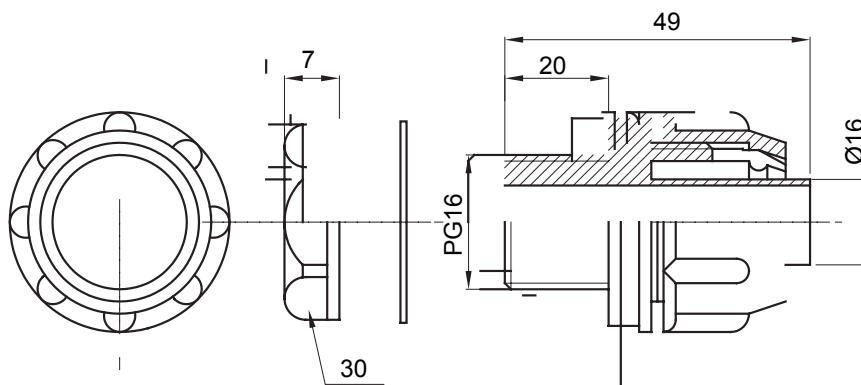

IP54 אביזר חיבור ישר ומסתובב למעטפת עם דרגת הגנה

צבע	RAL 7035 אפור	IP	IP54
		דרגה	
פסיעה PG	16	מ"מ מעטפת קוטר	16
סוג	קבוע	קוד חשמלי	210

### DIMENSIONAL