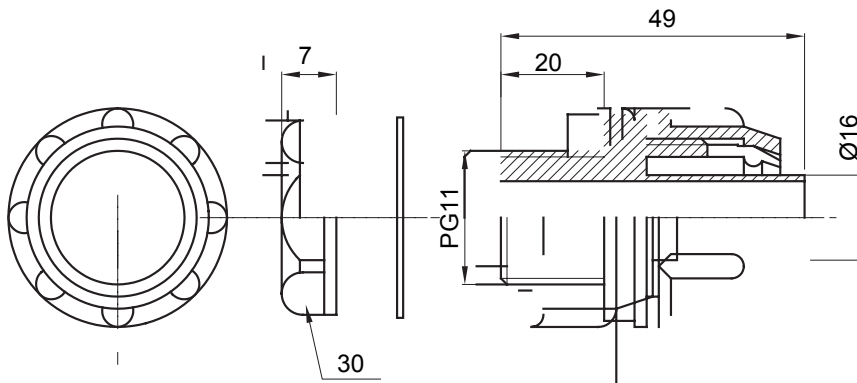

IP54 אביזר חיבור ישר ומסתובב למעטפת עם דרגת הגנה

צבע	RAL 7035 אפור	IP	IP54
		דרגה	
פסיעה PG	11	מ"מ מעטפת קוטר	16
סוג	קבוע	קוד חשמלי	210

DIMENSIONAL

TECHNICAL SYMBOLOGY

IP

IP54

STANDARDS/APPROVALS