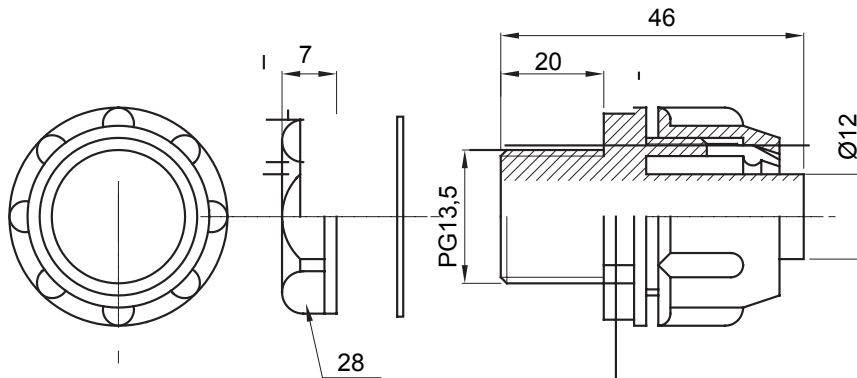

IP54 אביזר חיבור ישר ומסתובב למעטפת עם דרגת הגנה

צבע	RAL 7035 אפור	IP דרגה	IP54
פסיעה PG	13.5	מ"מ מעטפת קוטר	12
סוג	קבוע	קוד חשמלי	210

DIMENSIONAL

TECHNICAL SYMBOLOGY

IP

IP54

STANDARDS/APPROVALS