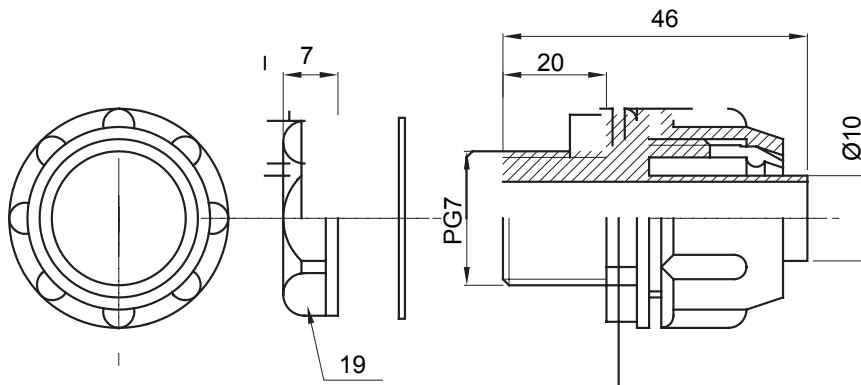

IP54 אביזר חיבור ישר ומסתובב למעטפת עם דרגת הגנה

צבע	RAL 7035 אפור	IP דרגה	IP54
פסיעה PG	7	מ"מ מעטפת קוטר	10
סוג	קבוע	קוד חשמלי	210

DIMENSIONAL

TECHNICAL SYMBOLOGY

IP

IP54

STANDARDS/APPROVALS