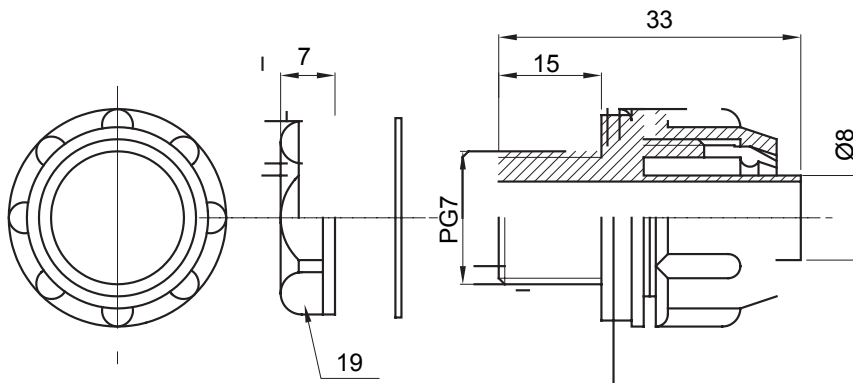

IP54 אביזר חיבור ישר ומסתובב למעטפת עם דרגת הגנה

צבע	RAL 7035 אפור	IP דרגה	IP54
פסיעה PG	7	מ"מ מעטפת קוטר	8
סוג	קבוע	קוד חשמלי	210

### DIMENSIONAL