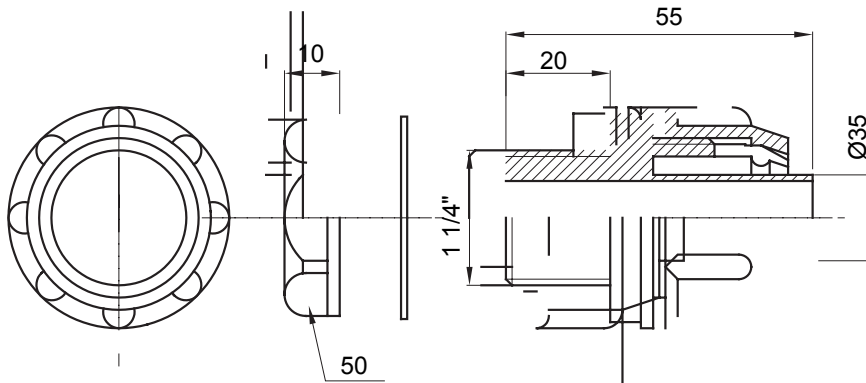

IP54 אביזר חיבור ישר ומסתובב למעטפת עם דרגת הגנה

צבע	RAL 7035 אפור	IP דרגה	IP54
גז פסיעה	1 1/4" קוטר	(מ"מ) מעטפת קוטר	35
סוג	קבוע	קוד חשמלי	210

DIMENSIONAL

TECHNICAL SYMBOLOGY

IP

IP54

STANDARDS/APPROVALS