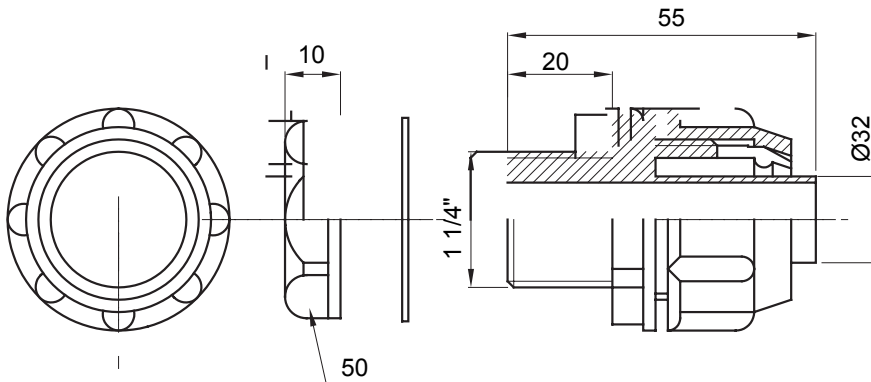

IP54 אביזר חיבור ישר ומסתובב למעטפת עם דרגת הגנה

צבע	RAL 7035 אפור	IP דרגה	IP54
גז פסיעה	1 1/4" קוטר	מ"מ(מעטפת קוטר)	32
סוג	קבוע	קוד חשמלי	210

### DIMENSIONAL