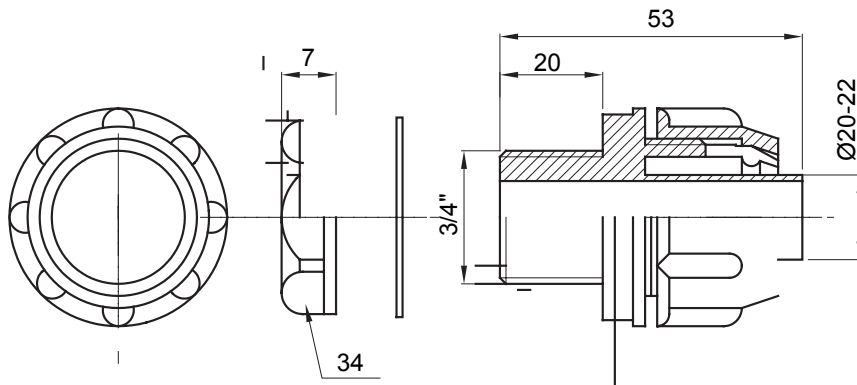

IP54 אביזר חיבור ישר ומסתובב למעטפת עם דרגת הגנה

צבע	RAL 7035 אפור	IP	IP54
		דרגה	
גז פסיעה	3/4" (מ"מ) מעטפת קוטר		20-22
סוג	קבוע	קוד חשמלי	210

### DIMENSIONAL