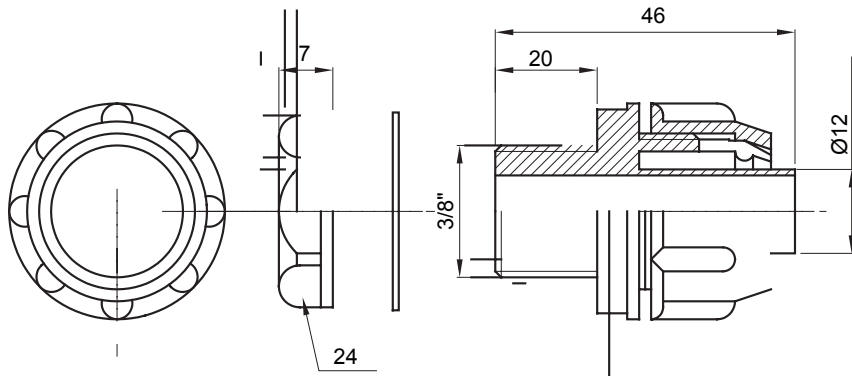

IP54 אביזר חיבור ישר ומסתובב למעטפת עם דרגת הגנה

צבע	RAL 7035 אפור	IP	IP54
		דרגה	
גז פסיעה	3/8"	מ"מ(מ"מ) מעטפת קוטר	12
סוג	קבוע	קוד חשמלי	210

DIMENSIONAL

TECHNICAL SYMBOLOGY

IP

IP54

STANDARDS/APPROVALS