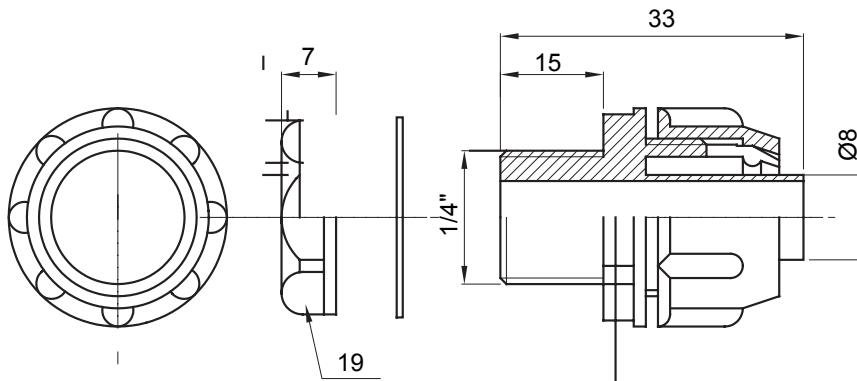

IP54 אביזר חיבור ישר ומסתובב למעטפת עם דרגת הגנה

| | | | |
|----------|---------------|---------------------|------|
| צבע | RAL 7035 אפור | IP דרגה | IP54 |
| גז פסיעה | 1/4" | מ"מ(מ"מ) מעטפת קוטר | 8 |
| סוג | קבוע | קוד חשמלי | 210 |

DIMENSIONAL

TECHNICAL SYMBOLOGY

IP

IP54

STANDARDS/APPROVALS